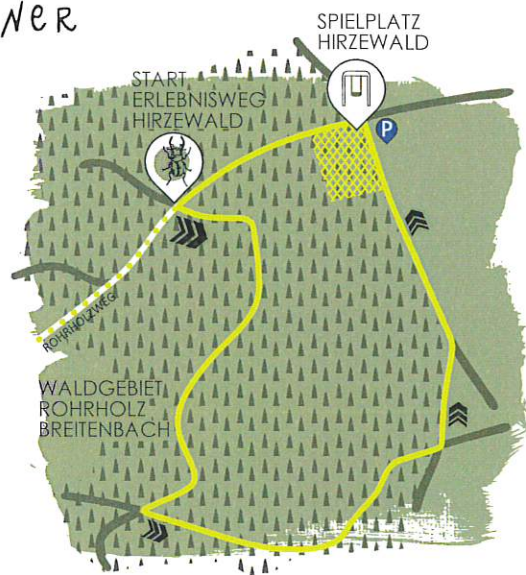

Möchten Sie das Projekt unterstützen?

Das Projekt kann nur durch Sponsorengelder finanziert werden. Für eine Umsetzung benötigt das Hirzewald-Team Partner, Sponsoren, Gönner und jede weitere Unterstützung. So wünscht sich die Arbeitsgruppe, dass der Erlebnisweg Hirzewald mit möglichst vielen Kooperationen umgesetzt und schon bald eröffnet werden kann.

Sie würden das Projekt gerne unterstützen?

Es gibt verschiedene Arten von Sponsoring:

Sie kaufen Ihr persönliches Waldtier, sprechen sich für einen Erlebnisposten aus oder spenden einen freien Betrag an den Waldspielplatz. Gerne dürfen Sie sich mit uns in Verbindung setzen, damit wir gemeinsam Ihre Vorstellungen besprechen können.

www.hirzewald.ch

Direktsponsoring

Bequem mit
TWINT bezahlen

Scannen Sie den QR-Code mit Ihrer TWINT App.

Geben Sie den Totalbetrag ein und bestätigen Sie Ihre Zahlung.